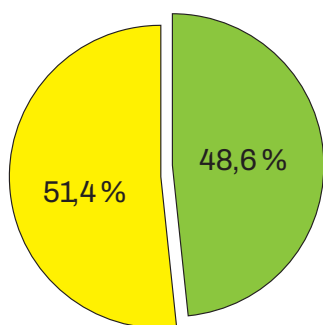

GÈNERE DELS PARTICIPANTS