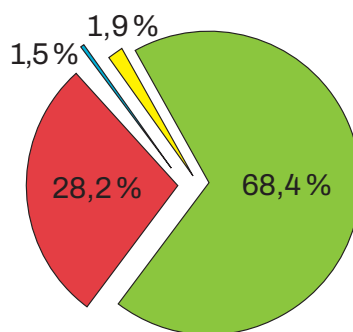

Evolució des de la primera temporada (2009-2023)

Temporada 2022-2023 de Scrabble Escolar

L'equip de Scrabble Escolar, amb el suport de la Federació Internacional de Scrabble en Català, ha continuat fent tallers de Scrabble a escoles i instituts d'arreu del territori.

EDAT DELS PARTICIPANTS

PROVÍNCIA	TOTAL ACTES	PARTICIPANTS	NOIS	NOIES	NENS 0-12 anys	JOVES 13-17 anys
BARCELONA	227	5330	2588	2742	1744	3586
LLEIDA	30	20	10	10	0	20
GIRONA	34	234	107	127	100	134
EIVISSA	5	50	25	25	0	50
MALLORCA	10	50	26	24	0	50
CASTELLÓ	581	1459	730	729	0	1459
VALÈNCIA	100	275	140	135	0	275
ELX	72	779	357	422	0	779
CAT. NORD	76	250	120	130	0	250
TOTALS	1135	8447	4103	4344	1844	6603

GÈNERE DELS PARTICIPANTS

PARTICIPANTS PER TERRITORIS

DIFUSIÓ DE LA LLENGUA

Temporada 2022-2023

TOTAL 2022-2023: 3169 participants

Estem ampliant els indrets de trobades de clubs, i seguim duent a terme campionats i activitats obertes, com ara a les festes majors.