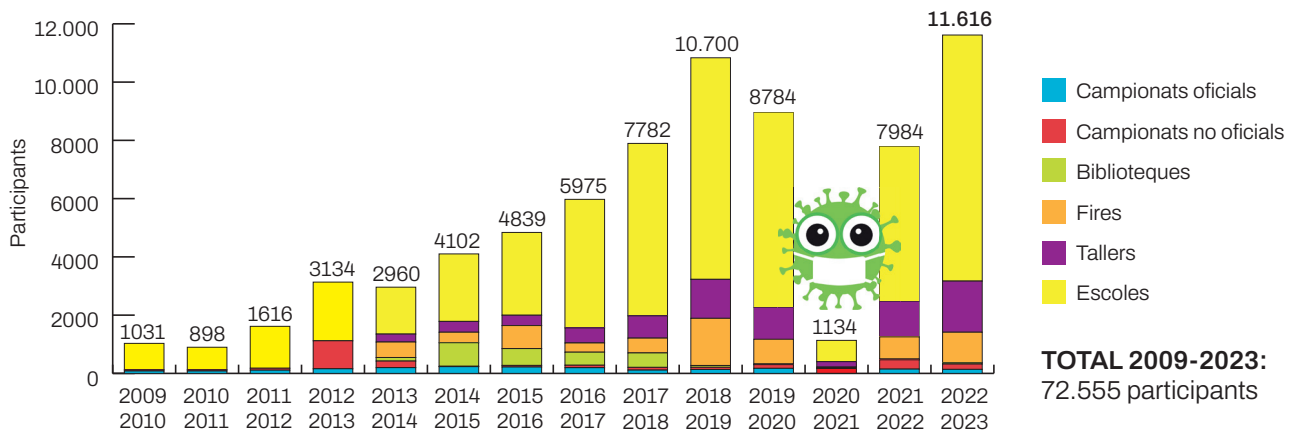

Evolució des de la primera temporada (2009-2023)

Temporada 2022-2023 de Scrabble Escolar

L'equip de Scrabble Escolar, amb el suport de la Federació Internacional de Scrabble en Català, ha continuat fent tallers de Scrabble a escoles i instituts d'arreu del territori.

EDAT DELS PARTICIPANTS

PROVÍNCIA	TOTAL ACTES	PARTICIPANTS	NOIS	NOIES	NENS 0-12 anys	JOVES 13-17 anys
BARCELONA	227	5330	2588	2742	1744	3586
LLEIDA	30	20	10	10	0	20
GIRONA	34	234	107	127	100	134
EIVISSA	5	50	25	25	0	50
MALLORCA	10	50	26	24	0	50
CASTELLÓ	581	1459	730	729	0	1459
VALÈNCIA	100	275	140	135	0	275
ELX	72	779	357	422	0	779
CAT. NORD	76	250	120	130	0	250
TOTALS	1135	8447	4103	4344	1844	6603

GÈNERE DELS PARTICIPANTS

PARTICIPANTS PER TERRITORIS

DIFUSIÓ DE LA LLENGUA

Temporada 2022-2023

TOTAL 2022-2023: 3169 participants

Estem ampliant els indrets de trobades de clubs, i seguim duent a terme campionats i activitats obertes, com ara a les festes majors.

Continuem fent algunes activitats no presencials, com lligues virtuals o jocs a les xarxes socials, per arribar a tothom.

Evolució des de 2009 a 2023

Hem realitzat activitats de difusió de la llengua a Catalunya, País Valencià, les illes Balears, la Catalunya Nord i Andorra, ja sigui amb demostracions, tallers o campionats.