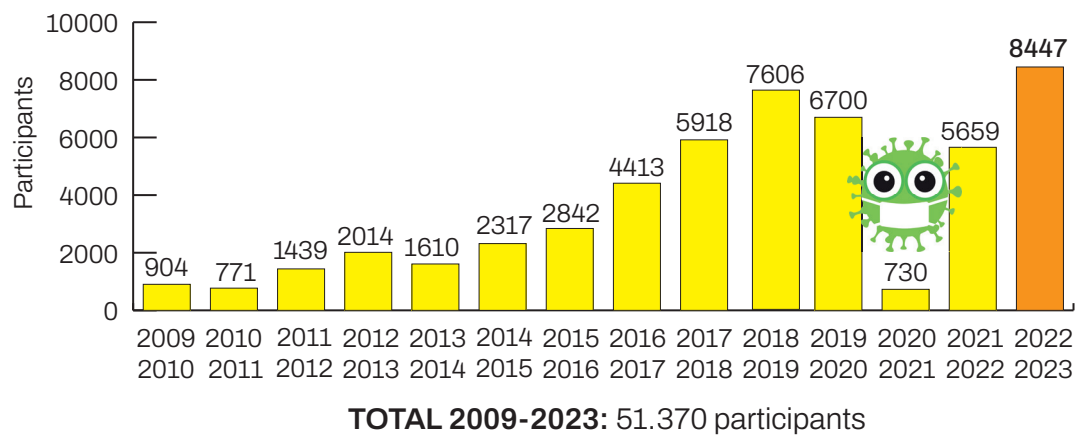

**federació internacional
de scrabble en català**

**ASSOCIACIÓ CLUB
SCRABBLE
ESCOLAR**

ESCOLES

Temporada 2022-2023

A la darrera temporada, han participat gairebé 8500 alumnes dels Països Catalans als tallers i campionats de Scrabble Escolar.

Evolució des de la primera temporada (2009-2023)

Temporada 2022-2023 de Scrabble Escolar

L'equip de Scrabble Escolar, amb el suport de la Federació Internacional de Scrabble en Català, ha continuat fent tallers de Scrabble a escoles i instituts d'arreu del territori.

EDAT DELS PARTICIPANTS

PROVÍNCIA	TOTAL ACTES	PARTICIPANTS	NOIS	NOIES	NENS 0-12 anys	JOVES 13-17 anys
BARCELONA	227	5330	2588	2742	1744	3586
LLEIDA	30	20	10	10	0	20
GIRONA	34	234	107	127	100	134
EIVISSA	5	50	25	25	0	50
MALLORCA	10	50	26	24	0	50
CASTELLÓ	581	1459	730	729	0	1459
VALÈNCIA	100	275	140	135	0	275
ELX	72	779	357	422	0	779
CAT. NORD	76	250	120	130	0	250
TOTALS	1135	8447	4103	4344	1844	6603

GÈNERE DELS PARTICIPANTS

PARTICIPANTS PER TERRITORIS

DIFUSIÓ DE LA LLENGUA

Temporada 2022-2023

TOTAL 2022-2023: 3169 participants

Estem ampliant els indrets de trobades de clubs, i seguim duent a terme campionats i activitats obertes, com ara a les festes majors.