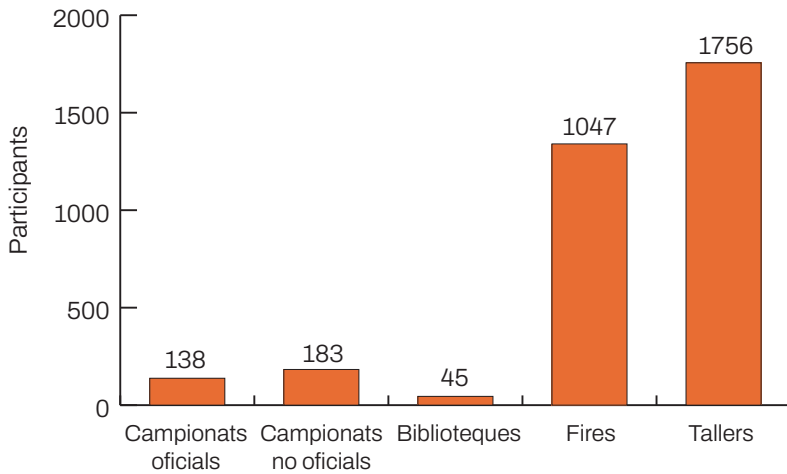

Evolució des de la primera temporada (2009-2023)

Temporada 2022-2023 de Scrabble Escolar

L'equip de Scrabble Escolar, amb el suport de la Federació Internacional de Scrabble en Català, ha continuat fent tallers de Scrabble a escoles i instituts d'arreu del territori.

EDAT DELS PARTICIPANTS

PROVÍNCIA	TOTAL ACTES	PARTICIPANTS	NOIS	NOIES	NENS 0-12 anys	JOVES 13-17 anys
BARCELONA	227	5330	2588	2742	1744	3586
LLEIDA	30	20	10	10	0	20
GIRONA	34	234	107	127	100	134
EIVISSA	5	50	25	25	0	50
MALLORCA	10	50	26	24	0	50
CASTELLÓ	581	1459	730	729	0	1459
VALÈNCIA	100	275	140	135	0	275
ELX	72	779	357	422	0	779
CAT. NORD	76	250	120	130	0	250
TOTALS	1135	8447	4103	4344	1844	6603

GÈNERE DELS PARTICIPANTS

PARTICIPANTS PER TERRITORIS

DIFUSIÓ DE LA LLENGUA

Temporada 2022-2023

TOTAL 2022-2023: 3169 participants

Estem ampliant els indrets de trobades de clubs, i seguim duent a terme campionats i activitats obertes, com ara a les festes majors.

Continuem fent algunes activitats no presencials, com lligues virtuals o jocs a les xarxes socials, per arribar a tothom.

Evolució des de 2009 a 2023

Hem realitzat activitats de difusió de la llengua a Catalunya, País Valencià, les illes Balears, la Catalunya Nord i Andorra, ja sigui amb demostracions, tallers o campionats.