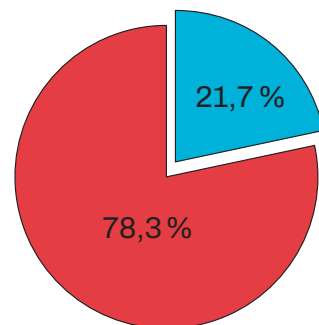

**federació internacional
de scrabble en català**

**ASSOCIACIÓ CLUB
SCRABBLE
ESCOLAR**

ESCOLES

Temporada 2022-2023

A la darrera temporada, han participat gairebé 8500 alumnes dels Països Catalans als tallers i campionats de Scrabble Escolar.

Evolució des de la primera temporada (2009-2023)

Temporada 2022-2023 de Scrabble Escolar

L'equip de Scrabble Escolar, amb el suport de la Federació Internacional de Scrabble en Català, ha continuat fent tallers de Scrabble a escoles i instituts d'arreu del territori.

EDAT DELS PARTICIPANTS

PROVÍNCIA	TOTAL ACTES	PARTICIPANTS	NOIS	NOIES	NENS 0-12 anys	JOVES 13-17 anys
BARCELONA	227	5330	2588	2742	1744	3586
LLEIDA	30	20	10	10	0	20
GIRONA	34	234	107	127	100	134
EIVISSA	5	50	25	25	0	50
MALLORCA	10	50	26	24	0	50
CASTELLÓ	581	1459	730	729	0	1459
VALÈNCIA	100	275	140	135	0	275
ELX	72	779	357	422	0	779
CAT. NORD	76	250	120	130	0	250
TOTALS	1135	8447	4103	4344	1844	6603