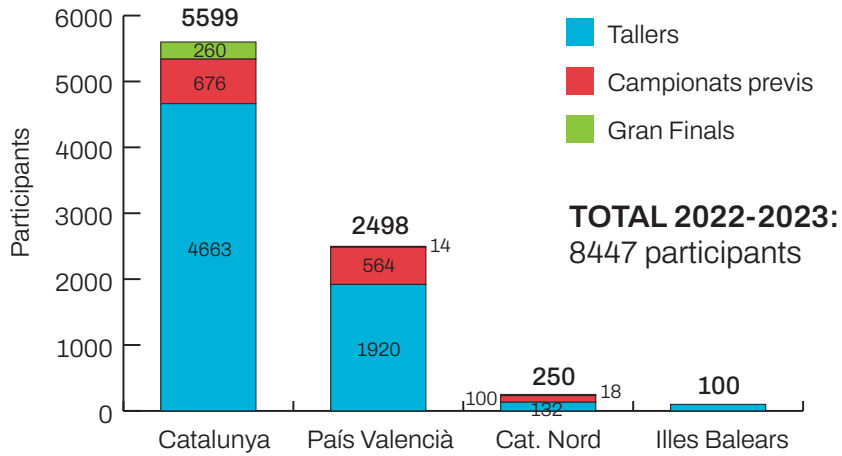

**federació internacional
de scrabble en català**

**ASSOCIACIÓ CLUB
SCRABBLE
ESCOLAR**

ESCOLES

Temporada 2022-2023

A la darrera temporada, han participat gairebé 8500 alumnes dels Països Catalans als tallers i campionats de Scrabble Escolar.

Evolució des de la primera temporada (2009-2023)

Temporada 2022-2023 de Scrabble Escolar

L'equip de Scrabble Escolar, amb el suport de la Federació Internacional de Scrabble en Català, ha continuat fent tallers de Scrabble a escoles i instituts d'arreu del territori.

EDAT DELS PARTICIPANTS

PROVÍNCIA	TOTAL ACTES	PARTICIPANTS	NOIS	NOIES	NENS 0-12 anys	JOVES 13-17 anys
BARCELONA	227	5330	2588	2742	1744	3586
LLEIDA	30	20	10	10	0	20
GIRONA	34	234	107	127	100	134
EIVISSA	5	50	25	25	0	50
MALLORCA	10	50	26	24	0	50
CASTELLÓ	581	1459	730	729	0	1459
VALÈNCIA	100	275	140	135	0	275
ELX	72	779	357	422	0	779
CAT. NORD	76	250	120	130	0	250
TOTALS	1135	8447	4103	4344	1844	6603