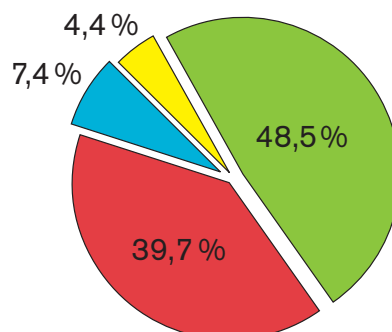

Evolució des de la primera temporada (2009-2019)

Temporada 2018-2019 de Scrabble Escolar

L'equip de Scrabble Escolar, amb el suport de la Federació Internacional de Scrabble en Català, no s'atura...

562 actuacions en tallers directes, 7.606 assistents (2.463 de primària i 5.143 de secundària), 32 ciutats i capitals de comarca, 77 escoles [42 de Barcelona, 1 de Tarragona, 1 de Girona, 3 d'Eivissa (Illes Balears), 8 de la Catalunya Nord, 22 del País Valencià].

EDAT DELS PARTICIPANTS

■ Nens (0-12 anys)
■ Joves (13-17 anys)

PROVÍNCIA	TOTAL ACTES	PARTICIPANTS	NENS	NENES	NENS 0-12 anys	JOVES 13-17 anys	PRIMÀRIA	SECUNDÀRIA	TOTAL ESCOLES
GIRONA	3	75	35	40	0	75	0	75	1
BARCELONA	192	3177	1491	1686	1923	1254	1923	1254	42
TARRAGONA	1	16	8	8	0	16	0	16	1
CASTELLÓ	249	1350	655	695	0	1350	0	1350	15
VALÈNCIA	24	400	185	215	0	400	0	400	2
ELX	54	575	280	295	0	575	0	575	5
EIVISSA	31	452	211	241	202	250	202	250	3
CATALUNYA NORD	8	171	78	93	54	117	54	117	8
PRÈVIES	15	1134	507	627	208	926	208	926	
FINALS	3	256	109	147	76	180	76	180	
TOTALS	580	7606	3559	4047	2463	5143	2463	5143	77

GÈNERE DELS PARTICIPANTS

■ Nens
■ Nenes

PARTICIPANTS PER TERRITORIS

■ Catalunya ■ Illes Balears
■ País Valencià ■ Catalunya Nord

DIFUSIÓ DE LA LLENGUA

Temporada 2018-2019

Evolució des de 2009 a 2019

Hem realitzat activitats de difusió de la llengua a Catalunya, País Valencià, les illes Balears, la Catalunya Nord i Andorra, ja sigui amb demostracions, tallers o campionats.