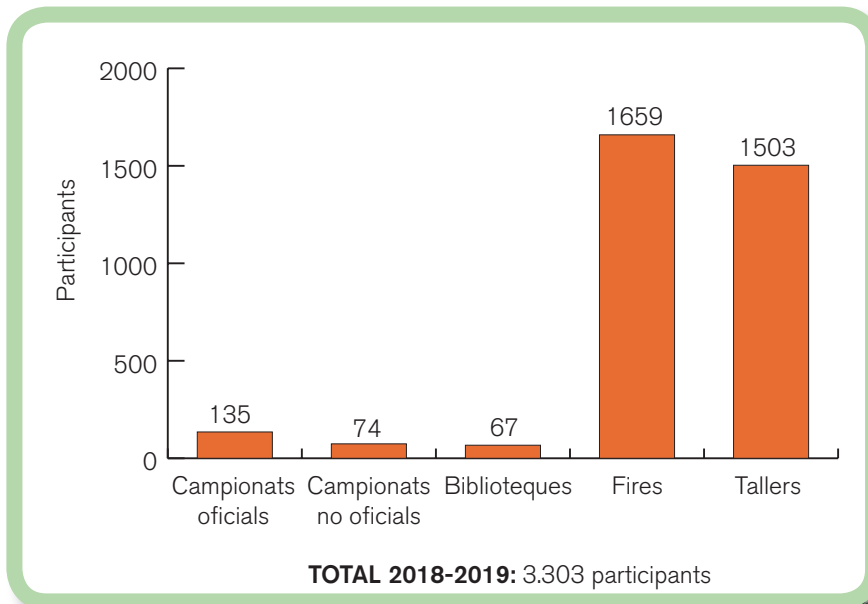

**federació internacional
de scrabble en català**

ASSOCIACIÓ CLUB
**SCRABBLE
ESCOLAR**

ESCOLES

Temporada 2018-2019

A la darrera temporada, han participat més de 7000 alumnes dels Països Catalans als tallers i campionats de Scrabble Escolar.

Evolució des de la primera temporada (2009-2019)

Temporada 2018-2019 de Scrabble Escolar

L'equip de Scrabble Escolar, amb el suport de la Federació Internacional de Scrabble en Català, no s'atura...

562 actuacions en tallers directes, 7.606 assistents (2.463 de primària i 5.143 de secundària), 32 ciutats i capitals de comarca, 77 escoles [42 de Barcelona, 1 de Tarragona, 1 de Girona, 3 d'Eivissa (Illes Balears), 8 de la Catalunya Nord, 22 del País Valencià].

EDAT DELS PARTICIPANTS

■ Nens (0-12 anys)
■ Joves (13-17 anys)

PROVÍNCIA	TOTAL ACTES	PARTICIPANTS	NENS	NENES	NENS 0-12 anys	JOVES 13-17 anys	PRIMÀRIA	SECUNDÀRIA	TOTAL ESCOLES
GIRONA	3	75	35	40	0	75	0	75	1
BARCELONA	192	3177	1491	1686	1923	1254	1923	1254	42
TARRAGONA	1	16	8	8	0	16	0	16	1
CASTELLÓ	249	1350	655	695	0	1350	0	1350	15
VALÈNCIA	24	400	185	215	0	400	0	400	2
ELX	54	575	280	295	0	575	0	575	5
EIVISSA	31	452	211	241	202	250	202	250	3
CATALUNYA NORD	8	171	78	93	54	117	54	117	8
PRÈVIES	15	1134	507	627	208	926	208	926	
FINALS	3	256	109	147	76	180	76	180	
TOTALS	580	7606	3559	4047	2463	5143	2463	5143	77

GÈNERE DELS PARTICIPANTS

■ Nens
■ Nenes

PARTICIPANTS PER TERRITORIS

■ Catalunya ■ Illes Balears
■ País Valencià ■ Catalunya Nord

DIFUSIÓ DE LA LLENGUA

Temporada 2018-2019

Evolució des de 2009 a 2019

Hem realitzat activitats de difusió de la llengua a Catalunya, País Valencià, les illes Balears, la Catalunya Nord i Andorra, ja sigui amb demostracions, tallers o campionats.