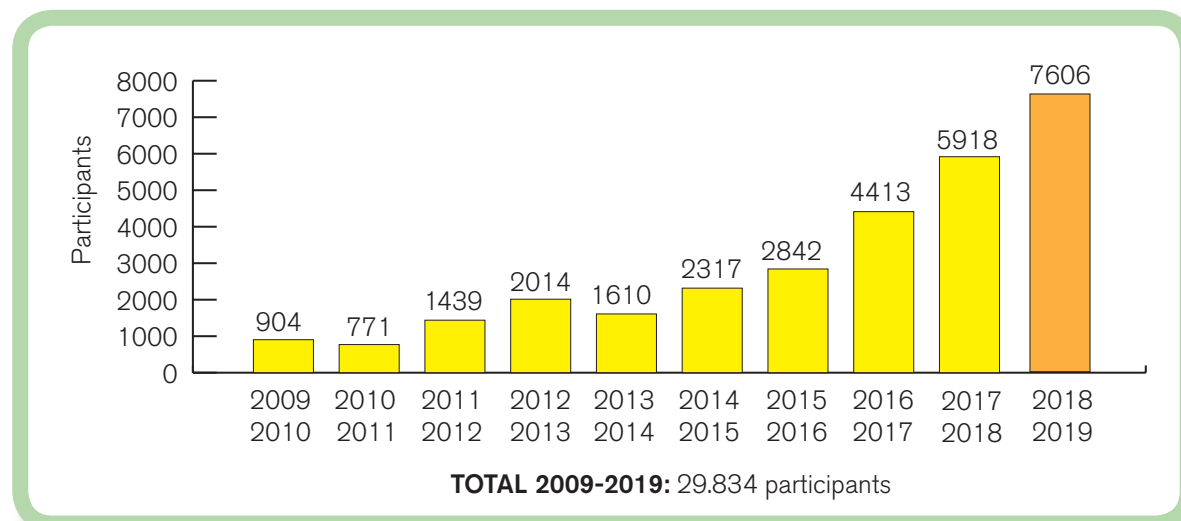

**federació internacional
de scrabble en català**

ASSOCIACIÓ CLUB
**SCRABBLE
ESCOLAR**

ESCOLES

Temporada 2018-2019

A la darrera temporada, han participat més de 7000 alumnes dels Països Catalans als tallers i campionats de Scrabble Escolar.

Evolució des de la primera temporada (2009-2019)

Temporada 2018-2019 de Scrabble Escolar

L'equip de Scrabble Escolar, amb el suport de la Federació Internacional de Scrabble en Català, no s'atura...

562 actuacions en tallers directes, 7.606 assistents (2.463 de primària i 5.143 de secundària), 32 ciutats i capitals de comarca, 77 escoles [42 de Barcelona, 1 de Tarragona, 1 de Girona, 3 d'Eivissa (Illes Balears), 8 de la Catalunya Nord, 22 del País Valencià].

EDAT DELS PARTICIPANTS

■ Nens (0-12 anys)
■ Joves (13-17 anys)

PROVÍNCIA	TOTAL ACTES	PARTICIPANTS	NENS	NENES	NENS 0-12 anys	JOVES 13-17 anys	PRIMÀRIA	SECUNDÀRIA	TOTAL ESCOLES
GIRONA	3	75	35	40	0	75	0	75	1
BARCELONA	192	3177	1491	1686	1923	1254	1923	1254	42
TARRAGONA	1	16	8	8	0	16	0	16	1
CASTELLÓ	249	1350	655	695	0	1350	0	1350	15
VALÈNCIA	24	400	185	215	0	400	0	400	2
ELX	54	575	280	295	0	575	0	575	5
EIVISSA	31	452	211	241	202	250	202	250	3
CATALUNYA NORD	8	171	78	93	54	117	54	117	8
PRÈVIES	15	1134	507	627	208	926	208	926	
FINALS	3	256	109	147	76	180	76	180	
TOTALS	580	7606	3559	4047	2463	5143	2463	5143	77