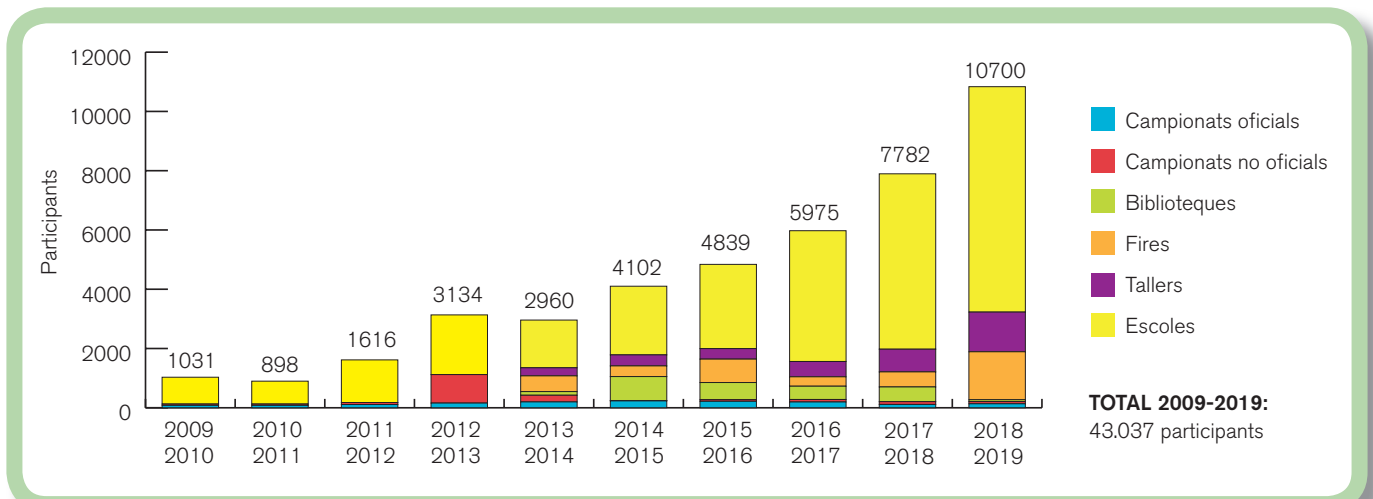

**federació internacional
de scrabble en català**

ASSOCIACIÓ CLUB
**SCRABBLE
ESCOLAR**

ESCOLES

Temporada 2018-2019

A la darrera temporada, han participat més de 7000 alumnes dels Països Catalans als tallers i campionats de Scrabble Escolar.

Evolució des de la primera temporada (2009-2019)

Temporada 2018-2019 de Scrabble Escolar

L'equip de Scrabble Escolar, amb el suport de la Federació Internacional de Scrabble en Català, no s'atura...

562 actuacions en tallers directes, 7.606 assistents (2.463 de primària i 5.143 de secundària), 32 ciutats i capitals de comarca, 77 escoles [42 de Barcelona, 1 de Tarragona, 1 de Girona, 3 d'Eivissa (Illes Balears), 8 de la Catalunya Nord, 22 del País Valencià].

EDAT DELS PARTICIPANTS

■ Nens (0-12 anys)
■ Joves (13-17 anys)

PROVÍNCIA	TOTAL ACTES	PARTICIPANTS	NENS	NENES	NENS 0-12 anys	JOVES 13-17 anys	PRIMÀRIA	SECUNDÀRIA	TOTAL ESCOLES
GIRONA	3	75	35	40	0	75	0	75	1
BARCELONA	192	3177	1491	1686	1923	1254	1923	1254	42
TARRAGONA	1	16	8	8	0	16	0	16	1
CASTELLÓ	249	1350	655	695	0	1350	0	1350	15
VALÈNCIA	24	400	185	215	0	400	0	400	2
ELX	54	575	280	295	0	575	0	575	5
EIVISSA	31	452	211	241	202	250	202	250	3
CATALUNYA NORD	8	171	78	93	54	117	54	117	8
PRÈVIES	15	1134	507	627	208	926	208	926	
FINALS	3	256	109	147	76	180	76	180	
TOTALS	580	7606	3559	4047	2463	5143	2463	5143	77

GÈNERE DELS PARTICIPANTS

■ Nens
■ Nenes

PARTICIPANTS PER TERRITORIS

■ Catalunya ■ Illes Balears
■ País Valencià ■ Catalunya Nord

DIFUSIÓ DE LA LLENGUA

Temporada 2018-2019

Evolució des de 2009 a 2019

Hem realitzat activitats de difusió de la llengua a Catalunya, País Valencià, les illes Balears, la Catalunya Nord i Andorra, ja sigui amb demostracions, tallers o campionats.