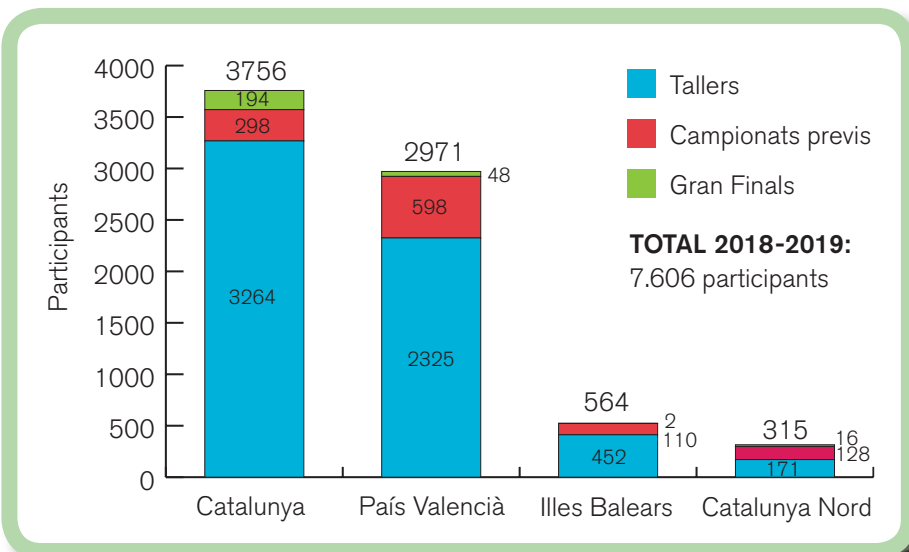

**federació internacional
de scrabble en català**

ASSOCIACIÓ CLUB
**SCRABBLE
ESCOLAR**

ESCOLES

Temporada 2018-2019

A la darrera temporada, han participat més de 7000 alumnes dels Països Catalans als tallers i campionats de Scrabble Escolar.

Evolució des de la primera temporada (2009-2019)

Temporada 2018-2019 de Scrabble Escolar

L'equip de Scrabble Escolar, amb el suport de la Federació Internacional de Scrabble en Català, no s'atura...

562 actuacions en tallers directes, 7.606 assistents (2.463 de primària i 5.143 de secundària), 32 ciutats i capitals de comarca, 77 escoles [42 de Barcelona, 1 de Tarragona, 1 de Girona, 3 d'Eivissa (Illes Balears), 8 de la Catalunya Nord, 22 del País Valencià].

EDAT DELS PARTICIPANTS

■ Nens (0-12 anys)
■ Joves (13-17 anys)

PROVÍNCIA	TOTAL ACTES	PARTICIPANTS	NENS	NENES	NENS 0-12 anys	JOVES 13-17 anys	PRIMÀRIA	SECUNDÀRIA	TOTAL ESCOLES
GIRONA	3	75	35	40	0	75	0	75	1
BARCELONA	192	3177	1491	1686	1923	1254	1923	1254	42
TARRAGONA	1	16	8	8	0	16	0	16	1
CASTELLÓ	249	1350	655	695	0	1350	0	1350	15
VALÈNCIA	24	400	185	215	0	400	0	400	2
ELX	54	575	280	295	0	575	0	575	5
EIVISSA	31	452	211	241	202	250	202	250	3
CATALUNYA NORD	8	171	78	93	54	117	54	117	8
PRÈVIES	15	1134	507	627	208	926	208	926	
FINALS	3	256	109	147	76	180	76	180	
TOTALS	580	7606	3559	4047	2463	5143	2463	5143	77