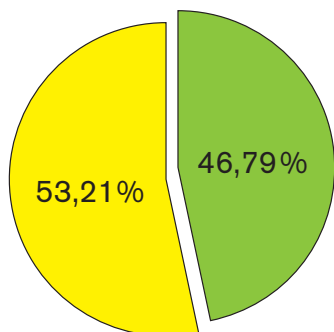

GÈNERE DELS PARTICIPANTS

■ Nens
■ Nenes