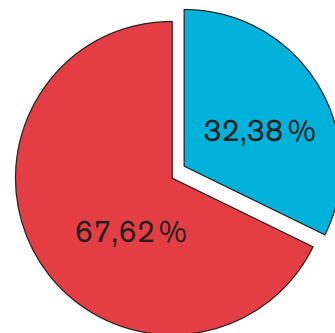

**federació internacional
de scrabble en català**

ASSOCIACIÓ CLUB
**SCRABBLE
ESCOLAR**

ESCOLES

Temporada 2018-2019

A la darrera temporada, han participat més de 7000 alumnes dels Països Catalans als tallers i campionats de Scrabble Escolar.

Evolució des de la primera temporada (2009-2019)

Temporada 2018-2019 de Scrabble Escolar

L'equip de Scrabble Escolar, amb el suport de la Federació Internacional de Scrabble en Català, no s'atura...

562 actuacions en tallers directes, 7.606 assistents (2.463 de primària i 5.143 de secundària), 32 ciutats i capitals de comarca, 77 escoles [42 de Barcelona, 1 de Tarragona, 1 de Girona, 3 d'Eivissa (Illes Balears), 8 de la Catalunya Nord, 22 del País Valencià].

EDAT DELS PARTICIPANTS

■ Nens (0-12 anys)
■ Joves (13-17 anys)

PROVÍNCIA	TOTAL ACTES	PARTICIPANTS	NENS	NENES	NENS 0-12 anys	JOVES 13-17 anys	PRIMÀRIA	SECUNDÀRIA	TOTAL ESCOLES
GIRONA	3	75	35	40	0	75	0	75	1
BARCELONA	192	3177	1491	1686	1923	1254	1923	1254	42
TARRAGONA	1	16	8	8	0	16	0	16	1
CASTELLÓ	249	1350	655	695	0	1350	0	1350	15
VALÈNCIA	24	400	185	215	0	400	0	400	2
ELX	54	575	280	295	0	575	0	575	5
EIVISSA	31	452	211	241	202	250	202	250	3
CATALUNYA NORD	8	171	78	93	54	117	54	117	8
PRÈVIES	15	1134	507	627	208	926	208	926	
FINALS	3	256	109	147	76	180	76	180	
TOTALS	580	7606	3559	4047	2463	5143	2463	5143	77